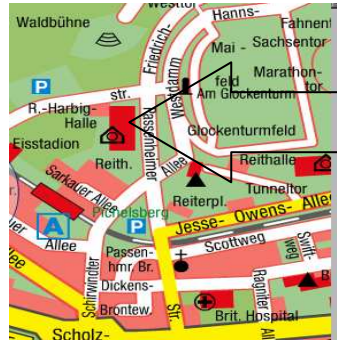

Wettkämpfe

1. 3000m	1.Gehen / alle Klassen	10:00 Uhr
2. 3000m	2.Gehen / alle Klassen	10:40 Uhr
3. 1000m	Schüler/innen	11:15 Uhr

Startzeiten unter Vorbehalt!

Einteilung der Wettbewerbe erfolgt nach Leistungsstärke!